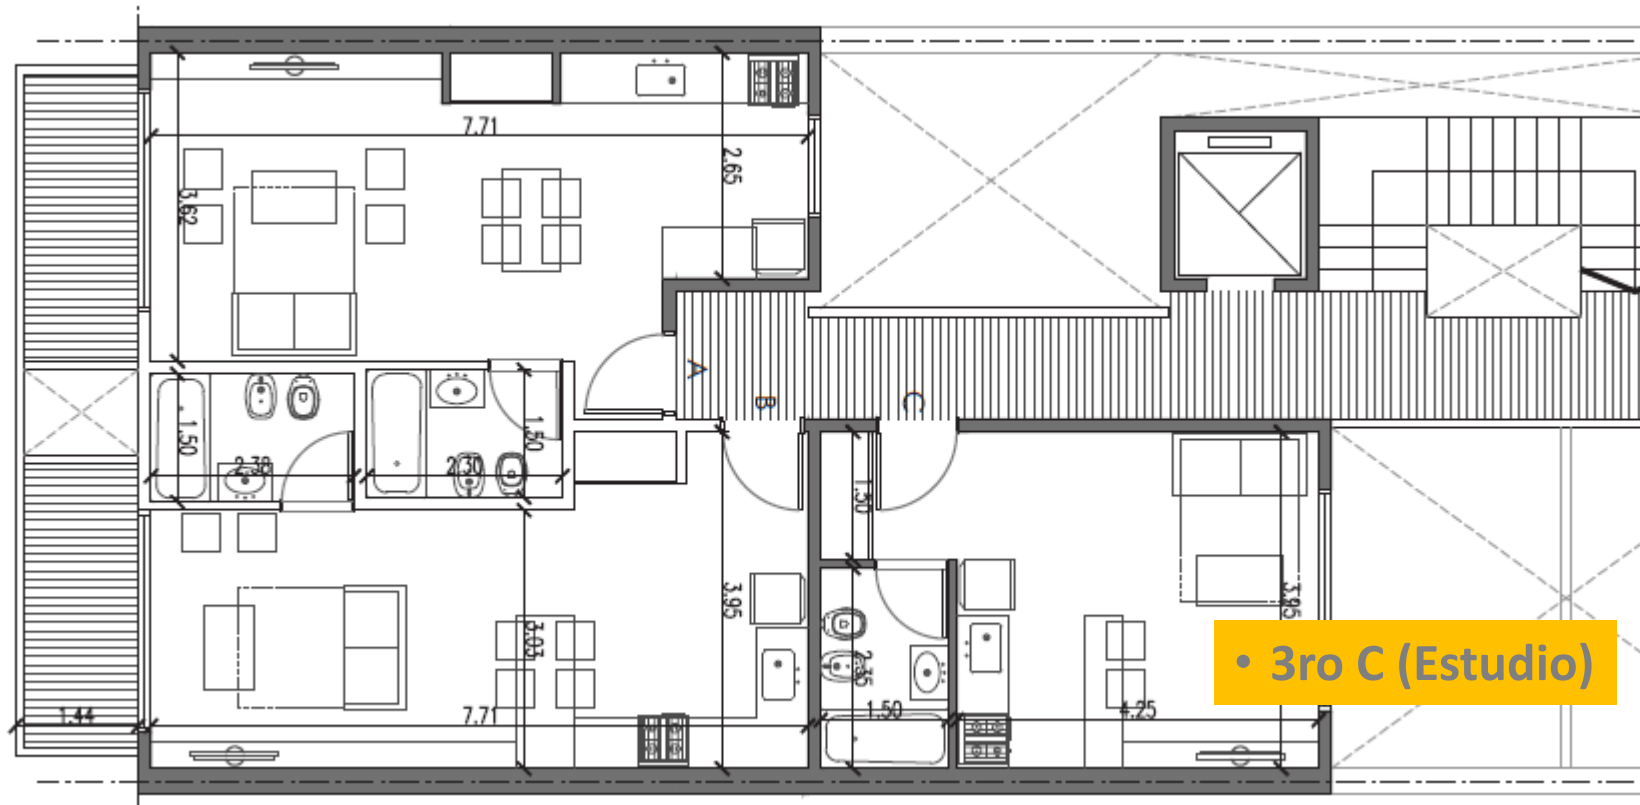

Boedo. Venta. Deptos 1 y 2 amb. Edificio PB y 5 pisos. A Estrenar!

24 de Noviembre 442, entre Av. Belgrano y Venezuela

Torreverde
red de inmobiliarias