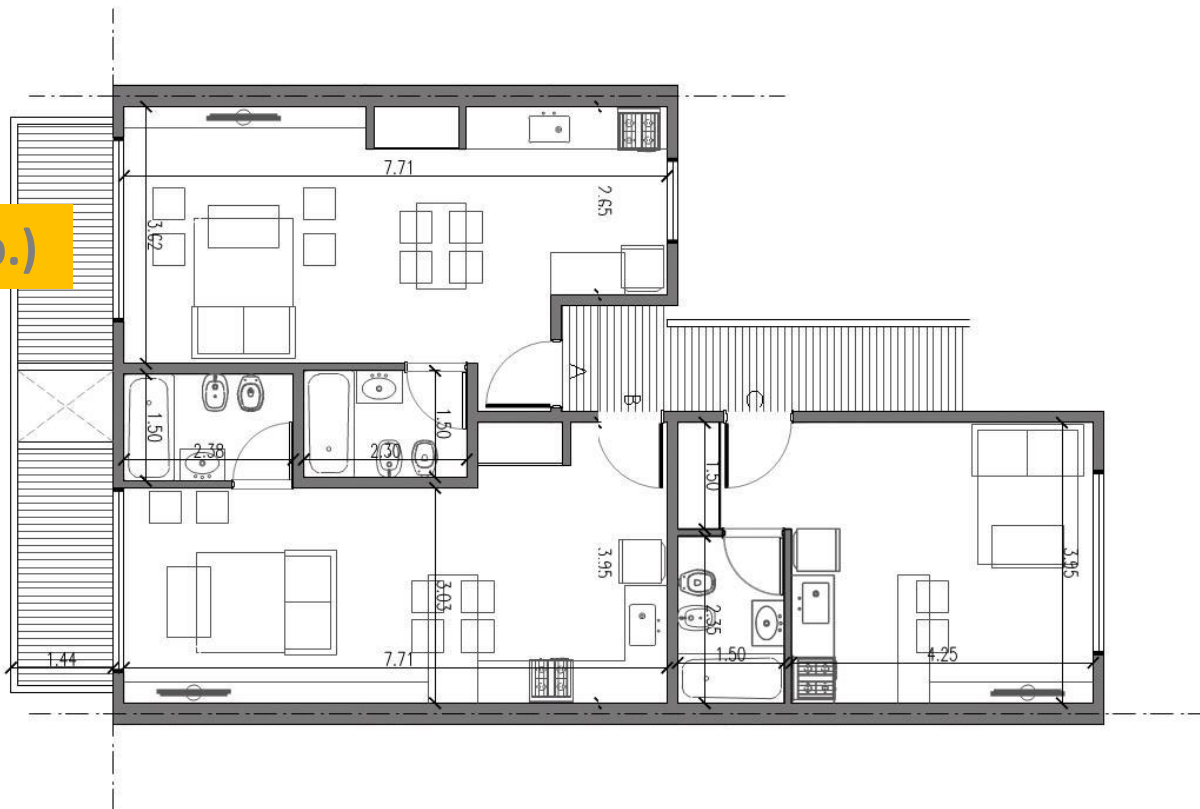

Boedo. Venta. Deptos 1 y 2 amb. Edificio PB y 5 pisos. A Estrenar!

24 de Noviembre 442, entre Av. Belgrano y Venezuela

1ro A (2 amb.)