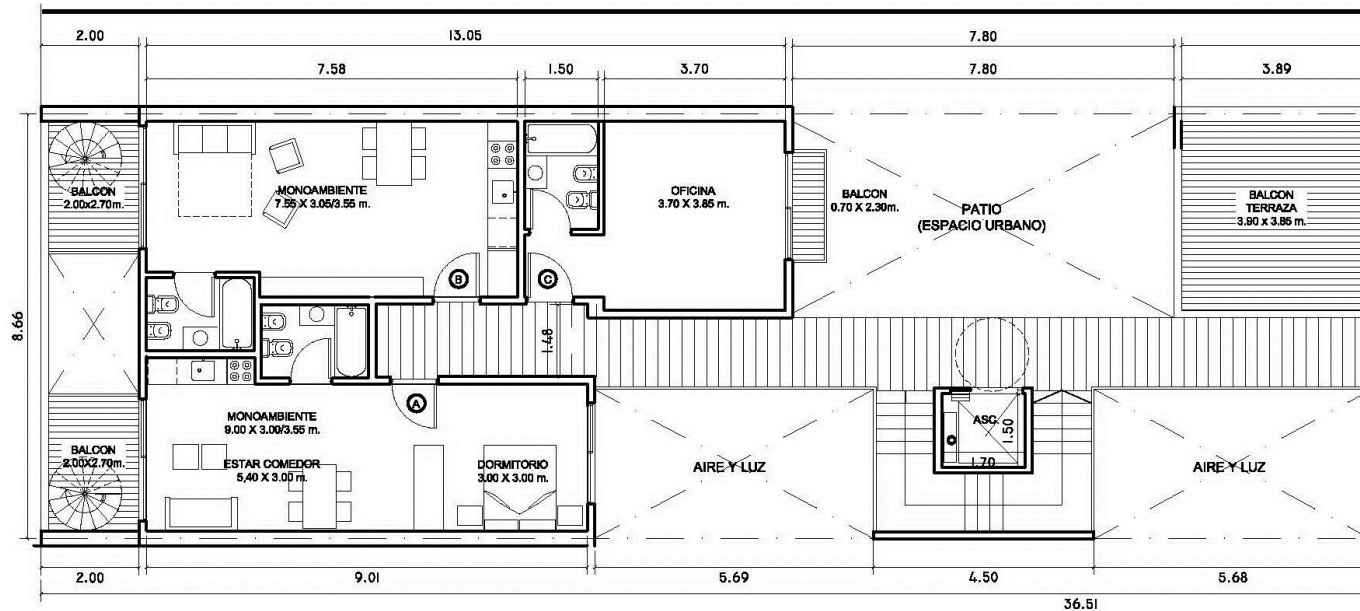

# Boedo. Venta. Depto Monoambiente Edificio PB y 4 pisos. A Estrenar!

Castro 928, entre Carlos Calvo y Estados Unidos.

- 73m2.
- Terraza con Quincho, Parrilla, Piscina, Laundry, Solárium y SUM.
- Apto Profesional
- Últimos Disponibles
- Forma de Pago 100% PESOS
- Ejemplo Valor de Venta: \$ 2.000.000.-
- Al Boleto 40% , Saldo en 24 Cuotas Fijas y en Pesos!
- Proponga su forma de pago.
- Entrega y Posesión Julio 2016
- Excelente Inversión. Bajas Expensas.

# Boedo. Venta. Depto Monoambiente Edificio PB y 4 pisos. A Estrenar!

Castro 928, entre Carlos Calvo y Estados Unidos.

PLANTA 4º PISO

**SUPERFICIES DE VENTA**

**DEPTO. A  
MONOAMBIENTE**

Sup. Cubierta ..... 35,13 m<sup>2</sup>  
Sup. Descubierta..... 5,40 m<sup>2</sup>  
Sup. Total..... 40,53 m<sup>2</sup>

**DEPTO. B  
MONOAMBIENTE**

Sup. Cubierta ..... 32,36 m<sup>2</sup>  
Sup. Descubierta..... 5,40 m<sup>2</sup>  
Sup. Total..... 37,76 m<sup>2</sup>

**DEPTO. C  
OFICINA**

Sup. Cubierta ..... 22,19 m<sup>2</sup>  
Sup. Semicubierta..... 1,61 m<sup>2</sup>  
Sup. Total..... 23,80 m<sup>2</sup>