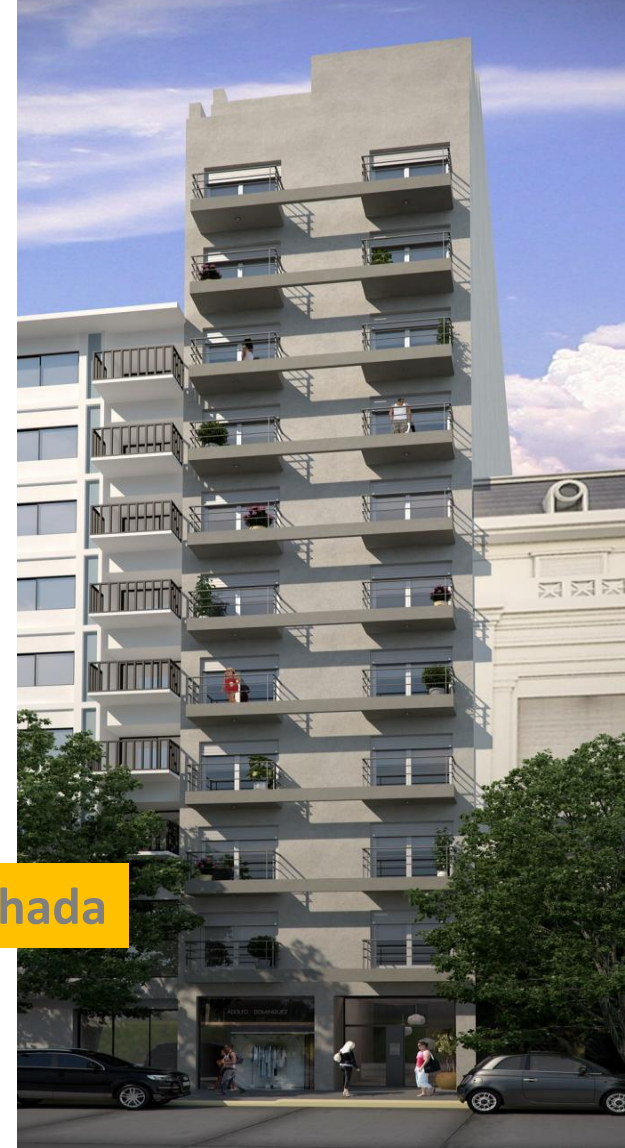

San Cristobal. Venta. Deptos Monoambiente. Edificio 11 pisos. A Estrenar!

Av. Entre Ríos 1221, y Av. San Juan.

- 30m2. 4 Unidades Funcionales p/piso, Parrilla, 2 Ascensores,
- Laundry, Solárium y SUM. Apto Profesional.
- Últimos Disponibles, Deptos , 8vo, 9no, 10mo, A y B Frente
- Forma de Pago 100% PESOS
- Ejemplo Valor de Venta $ 1.000.000.-
- Al Boleto 50% Saldo en
- 18 Cuotas Fijas y en Pesos
- Proponga su forma de pago.
- Entrega y Posesión Julio 2016
- Excelente Inversión. Bajas Expensas.

• Excelente Inversión.
Seguinos en Facebook Entrá AQUÍ:

<http://www.facebook.com/pages/Torreverde-Inmobiliaria/117483515026549>

Poner ME GUSTA. Para recibir las nuevas Oportunidades...!!!

CONSULTAS: 011-5368-0251 / 011-4552-4973

E-mail: torreverdecogiales@gmail.com

Fachada

Torreverde
red de inmobiliarias